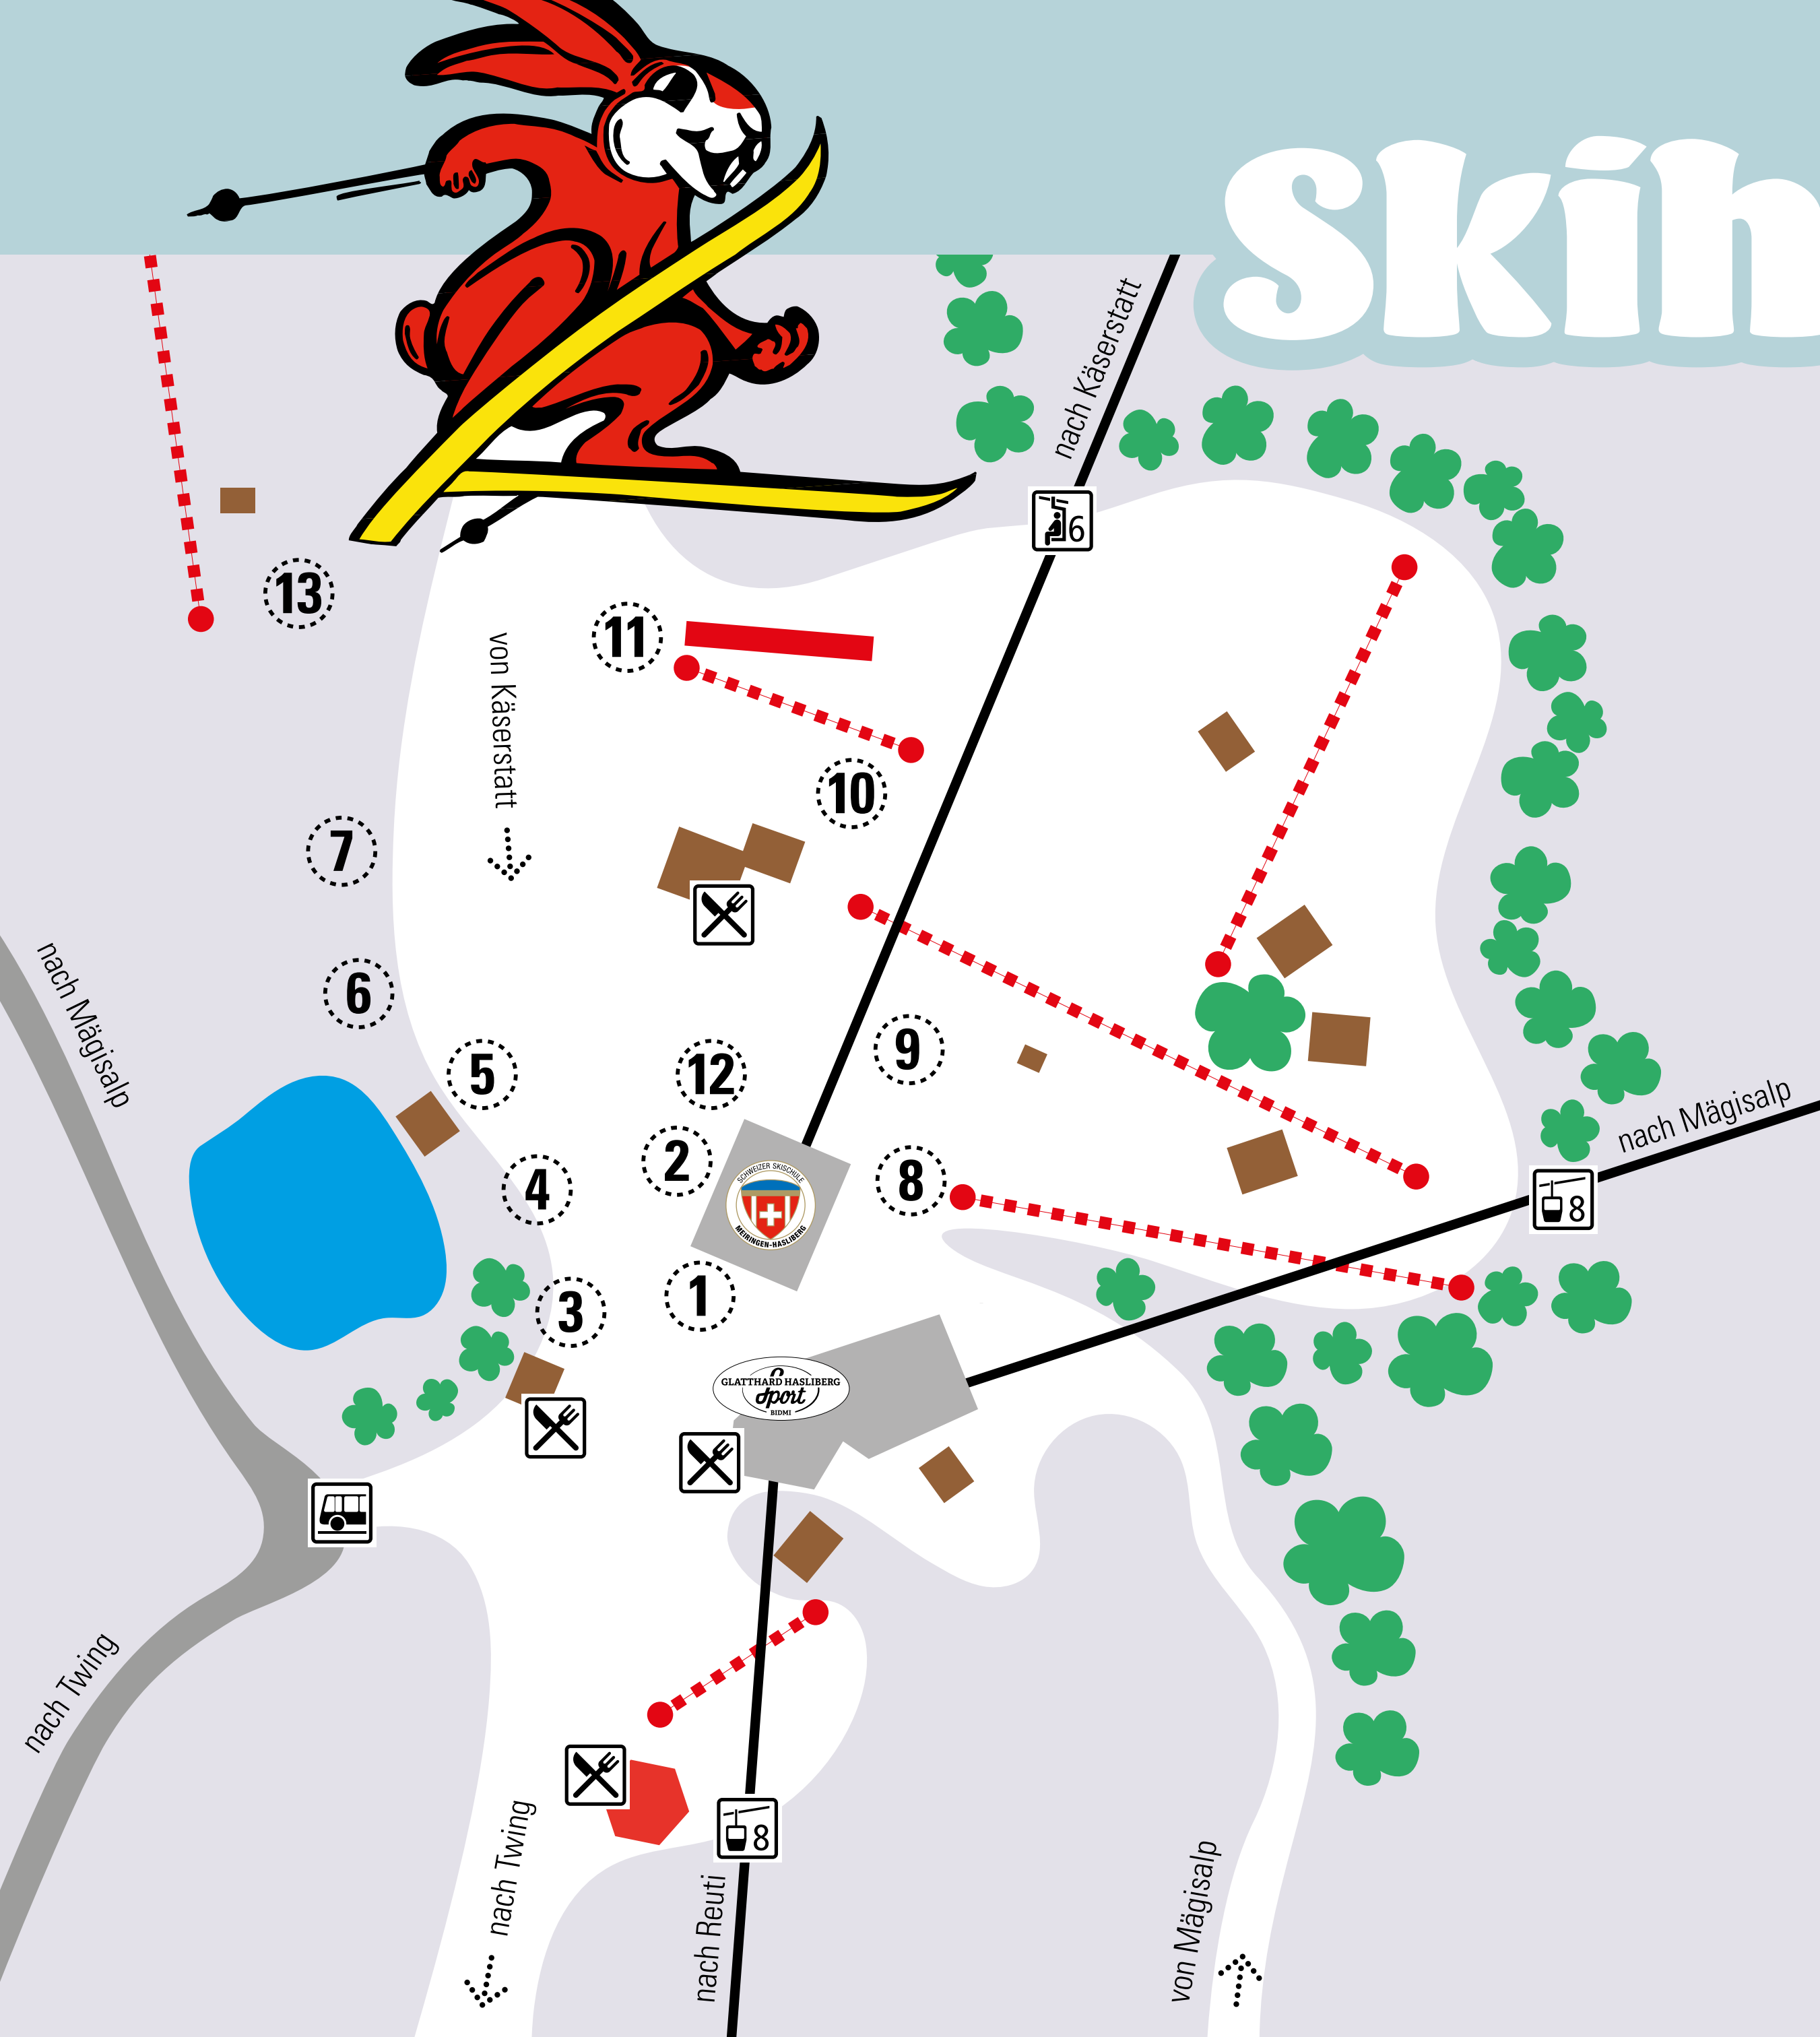

# Skihäsliland

## Meeting Points

- |                                |                                |
|--------------------------------|--------------------------------|
| 1. Büro / Verkaufsschalter     | 7. Ski Red Prince / Princess   |
| 2. Privatunterricht            | 8. Ski Blue Star               |
| 3. Ski Academy                 | 9. Ski Blue King / Queen       |
| 4. Ski Black Prince / Princess | 10. Ski Blue Prince / Princess |
| 5. Ski Red Star                | 11. Ski MuKi / VaKi            |
| 6. Ski Red King / Queen        | 12. Ski Gruppen Erwachsene     |
|                                | 13. Snowboard                  |